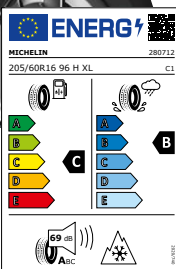

71,-

MICHELIN

Alpin 6 XL
205/60 R16 96 H

bis 210 km/h

je Stück nur

126,-

HANKOOK
driving emotion

Winter i*cept evo-3 XL
235/45 R18 98 V