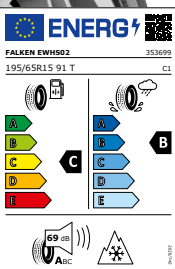

7,0 x 17 Zoll

je Stück nur

117,-

NEU

FALKEN
REIFEN

EUROWINTER HS02
195/65 R15 91 T

bis 190 km/h

je Stück nur