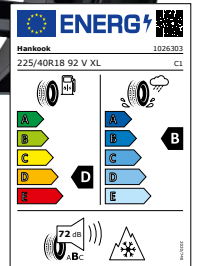

PLATIN
*** WHEELS

Alufelge P 97
black glossy 7,5 x 18

Winter i*cept evo-3 MFS XL
225/40 R18 92 V

bis 240 km/h

je Stück nur

297,-

Weitere Farben:

silber