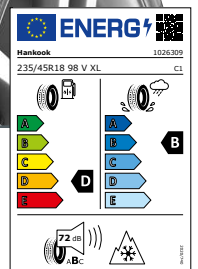

139,-

Die Preise verstehen sich ohne RDKS-Komponenten. Sollten Sie diese für Ihr Fahrzeug benötigen, sprechen Sie uns bitte an.

Alle Infos zum neuen EU-Reifenlabel finden Sie auf reifen1plus.de

Ihr persönlicher Reifenexperte