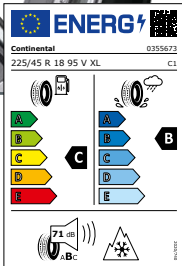

**Komplettrad
18 Zoll**

PLATIN
*** WHEELS

Alufelge P 73
metallic silber 7,5 x 18

WinterContact TS 870 P FR XL
225/45 R18 95 V

bis 240 km/h

je Stück nur

312,-

**Komplettrad
18 Zoll**